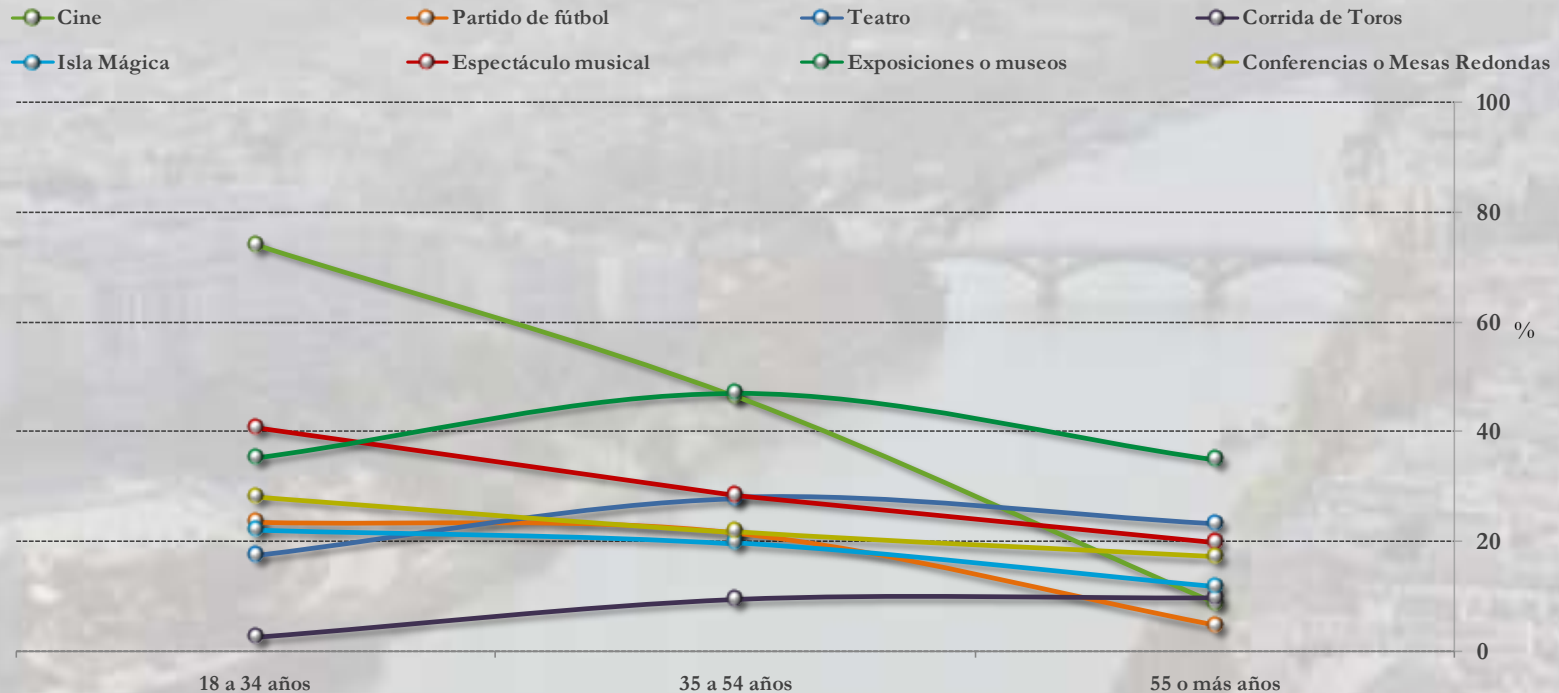

Teatro

23,3% (25,5%)

Conferencias y Mesas Redondas

21,9% (20,4%)

Isla Mágica

17,6% (18,9%)

Partido de Fútbol

16,1% (18,2%)

Corrida de Toros

7,6% (8,8%)

(Entre paréntesis se indica el porcentaje obtenido en junio de 2012)

# ASISTENCIA A LUGARES DE OCIO. RESULTADOS POR GRUPOS DE EDAD

En los últimos doce meses, ¿ha asistido en Sevilla a ... ?

- Los sevillanos de **18 a 34 años** acuden en mayor proporción al **cine** y los de **35 o más años** asisten a **exposiciones o museos**.
- A medida que **disminuye la edad** del encuestado, **es mayor** la asistencia a partidos de **fútbol**.
- La asistencia a corridas de toros aumenta a medida que aumenta la edad del encuestado.