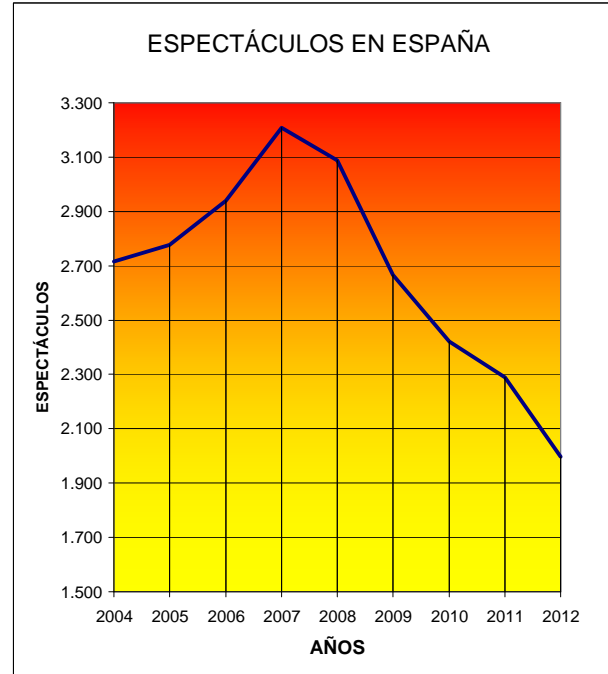

ANDALUCÍA		
AÑOS	ESPECTÁCULOS	ESPECTADORES
2003	1.126	2.090.020
2004	1.093	1.836.887
2005	1.127	2.153.808
2006	1.230	2.093.028
2007	1.208	2.330.947
2008	1.109	1.976.558
2009	898	1.672.147
2010	806	1.355.208
2011	770	1.098.334
2012	713	1.128.711

ESPAÑA		
AÑOS	ESPECTÁCULOS	ESPECTADORES
2003	s/d	s/d
2004	2.716	7.360.240
2005	2.777	8.000.812
2006	2.939	7.316.555
2007	3.209	8.911.353
2008	3.087	8.306.116
2009	2.667	7.228.749
2010	2.422	6.523.953
2011	2.290	5.858.960
2012	1.997	4.641.150

EVOLUCION DE NÚMERO MEDIO DE ESPECTADORES POR FESTEJO EN ANDALUCÍA Y ESPAÑA

AÑOS	ANDALUCÍA	ESPAÑA
2004	1.681	2.710
2005	1.911	2.881
2006	1.702	2.489
2007	1.930	2.777
2008	1.782	2.691
2009	1.862	2.720
2010	1.681	2.694
2011	1.425	2.582
2012	1.583	2.324
MEDIA	1.793	2.709