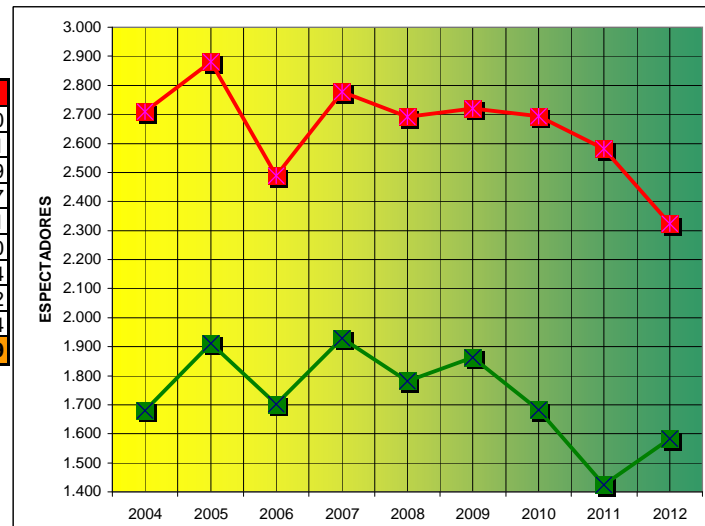

ANDALUCÍA		
AÑOS	ESPECTÁCULOS	ESPECTADORES
2003	1.126	2.090.020
2004	1.093	1.836.887
2005	1.127	2.153.808
2006	1.230	2.093.028
2007	1.208	2.330.947
2008	1.109	1.976.558
2009	898	1.672.147
2010	806	1.355.208
2011	770	1.098.334
2012	713	1.128.711

ESPAÑA		
AÑOS	ESPECTÁCULOS	ESPECTADORES
2003	s/d	s/d
2004	2.716	7.360.240
2005	2.777	8.000.812
2006	2.939	7.316.555
2007	3.209	8.911.353
2008	3.087	8.306.116
2009	2.667	7.228.749
2010	2.422	6.523.953
2011	2.290	5.858.960
2012	1.997	4.641.150

EVOLUCION DE NÚMERO MEDIO DE ESPECTADORES POR FESTEJO EN ANDALUCÍA Y ESPAÑA

AÑOS	ANDALUCÍA	ESPAÑA
2004	1.681	2.710
2005	1.911	2.881
2006	1.702	2.489
2007	1.930	2.777
2008	1.782	2.691
2009	1.862	2.720
2010	1.681	2.694
2011	1.425	2.582
2012	1.583	2.324
MEDIA	1.793	2.709

El origen de los datos representados puede consultarse en
 2004: <http://www.asanda.org/index.php?module=Pages&func=display&pageid=120>
 2005: <http://www.asanda.org/index.php?module=Pages&func=display&pageid=119>
 2006: <http://www.asanda.org/index.php?module=Pages&func=display&pageid=125>
 2007: <http://www.asanda.org/index.php?module=Pages&func=display&pageid=145>
 2008: <http://www.asanda.org/index.php?module=Pages&func=display&pageid=143>
 2009: <http://www.asanda.org/index.php?module=Pages&func=display&pageid=144>
 2010: <http://www.asanda.org/index.php?module=Pages&func=display&pageid=148>