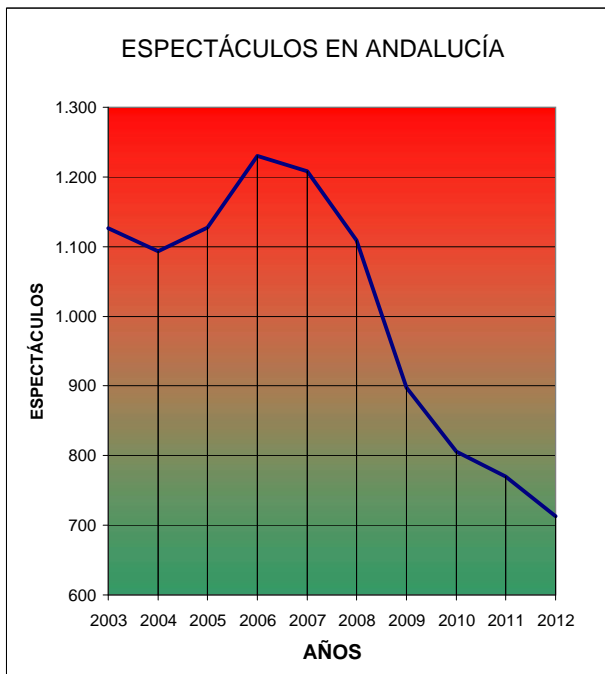

ANDALUCÍA		
AÑOS	ESPECTÁCULOS	ESPECTADORES
2003	1.126	2.090.020
2004	1.093	1.836.887
2005	1.127	2.153.808
2006	1.230	2.093.028
2007	1.208	2.330.947
2008	1.109	1.976.558
2009	898	1.672.147
2010	806	1.355.208
2011	770	1.098.334
2012	713	1.128.711

ESPAÑA		
AÑOS	ESPECTÁCULOS	ESPECTADORES
2003	s/d	s/d
2004	2.716	7.360.240
2005	2.777	8.000.812
2006	2.939	7.316.555
2007	3.209	8.911.353
2008	3.087	8.306.116
2009	2.667	7.228.749
2010	2.422	6.523.953
2011	2.290	5.858.960
2012	1.997	4.641.150

EVOLUCION DE NÚMERO MEDIO DE ESPECTADORES POR FESTEJO EN ANDALUCÍA Y ESPAÑA

AÑOS	ANDALUCÍA	ESPAÑA
2004	1.681	2.710
2005	1.911	2.881
2006	1.702	2.489
2007	1.930	2.777
2008	1.782	2.691
2009	1.862	2.720
2010	1.681	2.694
2011	1.425	2.582
2012	1.583	2.324
MEDIA	1.793	2.709