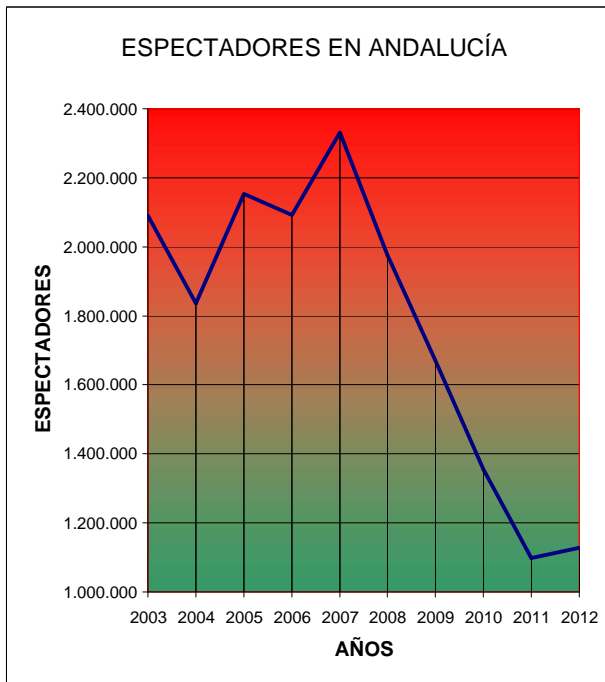

ANDALUCÍA		
AÑOS	ESPECTÁCULOS	ESPECTADORES
2003	1.126	2.090.020
2004	1.093	1.836.887
2005	1.127	2.153.808
2006	1.230	2.093.028
2007	1.208	2.330.947
2008	1.109	1.976.558
2009	898	1.672.147
2010	806	1.355.208
2011	770	1.098.334
2012	713	1.128.711

ESPAÑA		
AÑOS	ESPECTÁCULOS	ESPECTADORES
2003	s/d	s/d
2004	2.716	7.360.240
2005	2.777	8.000.812
2006	2.939	7.316.555
2007	3.209	8.911.353
2008	3.087	8.306.116
2009	2.667	7.228.749
2010	2.422	6.523.953
2011	2.290	5.858.960
2012	1.997	4.641.150

EVOLUCION DE NÚMERO MEDIO DE ESPECTADORES POR FESTEJO EN ANDALUCÍA Y ESPAÑA

AÑOS	ANDALUCÍA	ESPAÑA
2004	1.681	2.710
2005	1.911	2.881
2006	1.702	2.489
2007	1.930	2.777
2008	1.782	2.691
2009	1.862	2.720
2010	1.681	2.694
2011	1.425	2.582
2012	1.583	2.324
MEDIA	1.793	2.709

El origen de los datos representados puede consultarse en
 2004: <http://www.asanda.org/index.php?module=Pages&func=display&pageid=120>
 2005: <http://www.asanda.org/index.php?module=Pages&func=display&pageid=119>
 2006: <http://www.asanda.org/index.php?module=Pages&func=display&pageid=125>
 2007: <http://www.asanda.org/index.php?module=Pages&func=display&pageid=145>
 2008: <http://www.asanda.org/index.php?module=Pages&func=display&pageid=143>
 2009: <http://www.asanda.org/index.php?module=Pages&func=display&pageid=144>
 2010: <http://www.asanda.org/index.php?module=Pages&func=display&pageid=148>