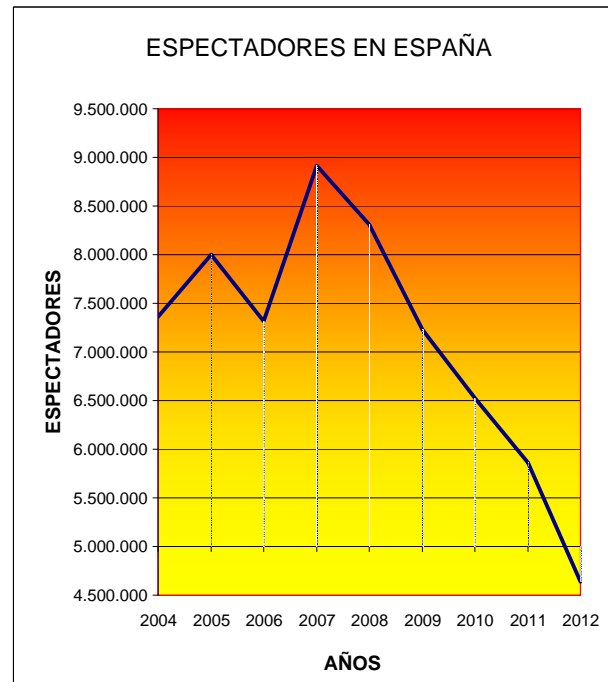

ANDALUCÍA		
AÑOS	ESPECTÁCULOS	ESPECTADORES
2003	1.126	2.090.020
2004	1.093	1.836.887
2005	1.127	2.153.808
2006	1.230	2.093.028
2007	1.208	2.330.947
2008	1.109	1.976.558
2009	898	1.672.147
2010	806	1.355.208
2011	770	1.098.334
2012	713	1.128.711

ESPAÑA		
AÑOS	ESPECTÁCULOS	ESPECTADORES
2003	s/d	s/d
2004	2.716	7.360.240
2005	2.777	8.000.812
2006	2.939	7.316.555
2007	3.209	8.911.353
2008	3.087	8.306.116
2009	2.667	7.228.749
2010	2.422	6.523.953
2011	2.290	5.858.960
2012	1.997	4.641.150

EVOLUCION DE NÚMERO MEDIO DE ESPECTADORES POR FESTEJO EN ANDALUCÍA Y ESPAÑA

AÑOS	ANDALUCÍA	ESPAÑA
2004	1.681	2.710
2005	1.911	2.881
2006	1.702	2.489
2007	1.930	2.777
2008	1.782	2.691
2009	1.862	2.720
2010	1.681	2.694
2011	1.425	2.582
2012	1.583	2.324
MEDIA	1.793	2.709

El origen de los datos representados puede consultarse en
 2004: <http://www.asanda.org/index.php?module=Pages&func=display&pageid=120>
 2005: <http://www.asanda.org/index.php?module=Pages&func=display&pageid=119>
 2006: <http://www.asanda.org/index.php?module=Pages&func=display&pageid=125>
 2007: <http://www.asanda.org/index.php?module=Pages&func=display&pageid=145>
 2008: <http://www.asanda.org/index.php?module=Pages&func=display&pageid=143>
 2009: <http://www.asanda.org/index.php?module=Pages&func=display&pageid=144>
 2010: <http://www.asanda.org/index.php?module=Pages&func=display&pageid=148>